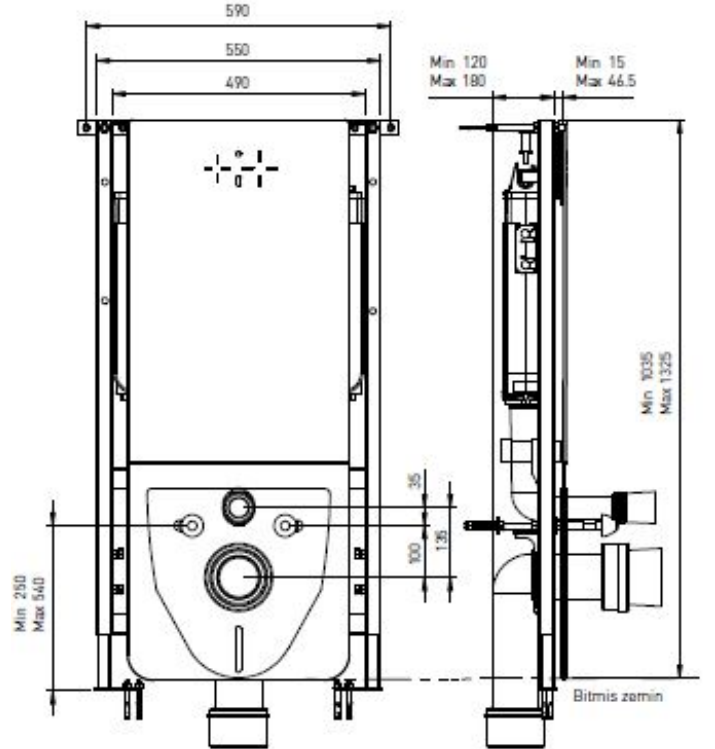

TARGET GLASS PANEL

Target Glass Panel Ankastr
Elektronik Klozet Yıkama Sistemi
Target Glass Panel Built-in Electronic
Toilet Flush System
T02 2113B60

Renkler | Colors

T02 2113B60	Parlak Beyaz / Glossy White
T02 2113S60	Parlak Siyah / Glossy Black

Ankastr fotoselli ve dokunmatik elektronik klozet yıkama sistemi
İnfrared fotoselli algılama: 20-100 cm arasında kullanıcıyı algılar
Kullanıcı otomatik algılandığında Target Panel içerisindeki LED ışıkları aydınlanır. 15 farklı renkte aydınlanabilir
3/6 lt yıkama: Kullanım 40 sn'den az ise 3 lt, 40 sn'den uzun ise 6 lt yıkama yapar
İşaretili alanların ortasına dokunarak yıkama yaptırmak mümkündür
Çalışma gerilimi: 230V/6V DC
6 mm temperli cam
Asma klozet ile birlikte kullanıma uygundur
Sıva altı elektrik tesisatı çekilmesi gereklidir
Gömme rezervuar ürüne dahildir (T02-2113S60 ve T02-2113B60 kodu ile sipariş edilmelidir)