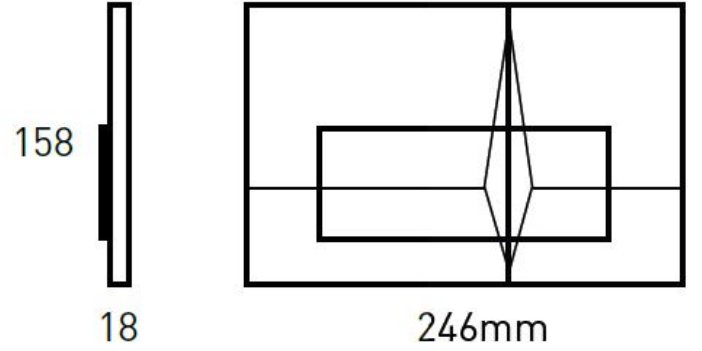

TRENTO

Kumanda Paneli

Control Panel

P62 0110

Renkler | Colors

P62 0110

Mat Krom / Matt Chrome

P62 0120

Parlak Krom / Glossy Chrome

P62 0130

Parlak Beyaz / Glossy White

P62 0190

Siyah Soft Touch / Black Soft
Touch

Önceden haber vermeksizin, ürünler ve teknik detaylarında değişiklik yapma hakkını saklı tutarız. Renkler gerçekte olduğundan farklı görünebilir.
We reserve the right to make technical modifications and alter colours without prior notice. Colors may appear different than they actually are.